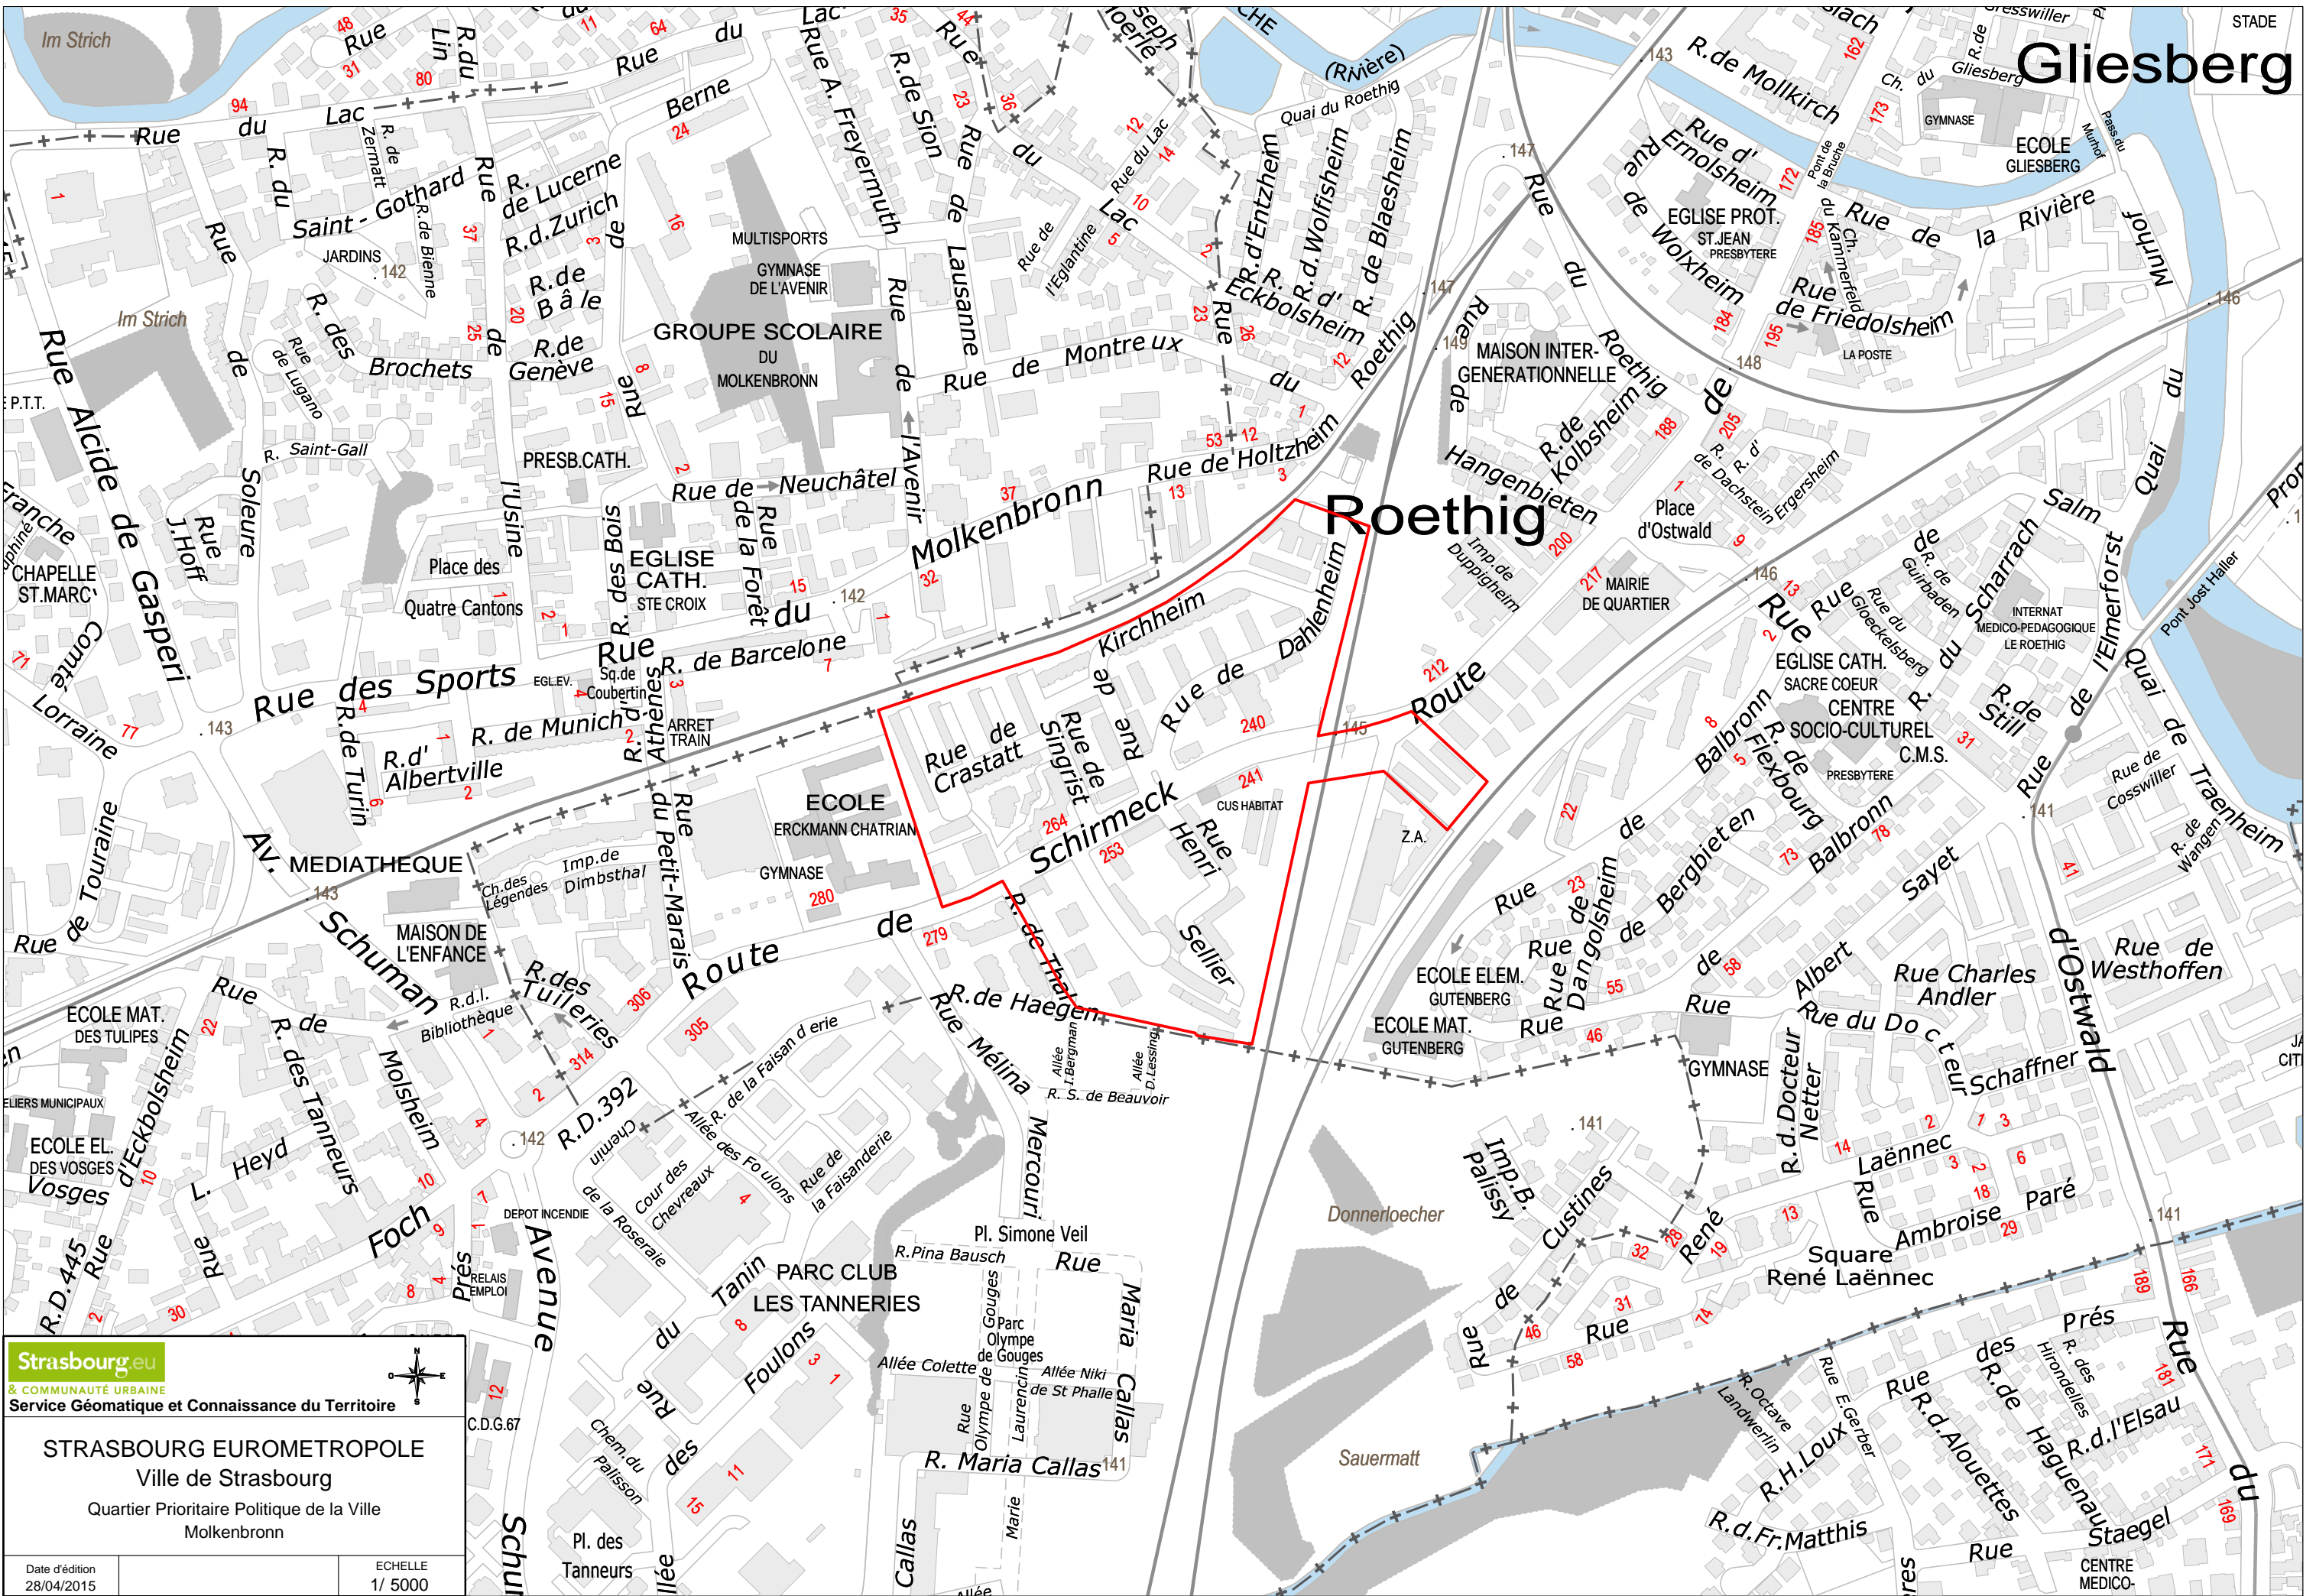

Gliesberg

Strasbourg.eu
& COMMUNAUTÉ URBAINE
Service Géomatique et Connaissance du Territoire

STRASBOURG EUROMETROPOLE
Ville de Strasbourg
Quartier Prioritaire Politique de la Ville
Molkenbronn

Date d'édition: 28/04/2015
Echelle: 1/5000